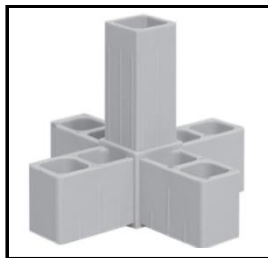

5-Fuß	20 x 20 x 1,5	Grau
5-Fuß	20 x 20 x 1,5	Schwarz
5-Fuß	20 x 20 x 1,5	Grün
5-Fuß	25 x 25 x 2,0	Grau
5-Fuß	25 x 25 x 2,0	Schwarz
5-Fuß	25 x 25 x 2,0	Grün