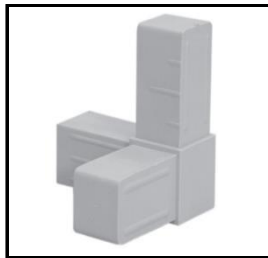

Bezeichnung: Steckverbinder

Material: PA6 + GF

(Sonderausführungen auf Anfrage)

Farbe: Grau RAL 7035, schwarz, grün (weitere Farben auf Anfrage)

Bestellmenge: ab 1 Stück !
Passende Alu-Profile mit Wunsch-
Zuschnitt bieten wir ebenfalls
gerne an

	Variante	Für RE-Profil	Farbe	Artikelnummer
	L-Stück	20 x 20 x 1,5	Grau	
	L-Stück	20 x 20 x 1,5	Schwarz	
	L-Stück	20 x 20 x 1,5	Grün	
	L-Stück	25 x 25 x 2,0	Grau	
	L-Stück	25 x 25 x 2,0	Schwarz	
	L-Stück	25 x 25 x 2,0	Grün	
	T-Stück	20 x 20 x 1,5	Grau	
	T-Stück	20 x 20 x 1,5	Schwarz	
	T-Stück	20 x 20 x 1,5	Grün	
	T-Stück	25 x 25 x 2,0	Grau	
	T-Stück	25 x 25 x 2,0	Schwarz	
	T-Stück	25 x 25 x 2,0	Grün	
	Kreuz-Stück	20 x 20 x 1,5	Grau	
	Kreuz-Stück	20 x 20 x 1,5	Schwarz	
	Kreuz-Stück	20 x 20 x 1,5	Grün	
	Kreuz-Stück	25 x 25 x 2,0	Grau	
	Kreuz-Stück	25 x 25 x 2,0	Schwarz	
	Kreuz-Stück	25 x 25 x 2,0	Grün	

Variante**Für RE-Profil****Farbe****Artikelnummer**

3-Fuß	20 x 20 x 1,5	Grau
3-Fuß	20 x 20 x 1,5	Schwarz
3-Fuß	20 x 20 x 1,5	Grün
3-Fuß	25 x 25 x 2,0	Grau
3-Fuß	25 x 25 x 2,0	Schwarz
3-Fuß	25 x 25 x 2,0	Grün