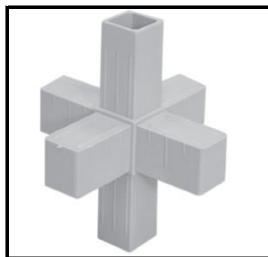

Bezeichnung: Steckverbinder

Material: PA6 + GF

(Sonderausführungen auf Anfrage)

Farbe: Grau RAL 7035, schwarz, grün (weitere Farben auf Anfrage)

Bestellmenge: ab 1 Stück !
Passende Alu-Profile mit Wunsch-
Zuschnitt bieten wir ebenfalls
gerne an

	Variante	Für RE-Profil	Farbe	Artikelnummer
	L-Stück	20 x 20 x 1,5	Grau	
	L-Stück	20 x 20 x 1,5	Schwarz	
	L-Stück	20 x 20 x 1,5	Grün	
	L-Stück	25 x 25 x 2,0	Grau	
	L-Stück	25 x 25 x 2,0	Schwarz	
	L-Stück	25 x 25 x 2,0	Grün	
	T-Stück	20 x 20 x 1,5	Grau	
	T-Stück	20 x 20 x 1,5	Schwarz	
	T-Stück	20 x 20 x 1,5	Grün	
	T-Stück	25 x 25 x 2,0	Grau	
	T-Stück	25 x 25 x 2,0	Schwarz	
	T-Stück	25 x 25 x 2,0	Grün	
	Kreuz-Stück	20 x 20 x 1,5	Grau	
	Kreuz-Stück	20 x 20 x 1,5	Schwarz	
	Kreuz-Stück	20 x 20 x 1,5	Grün	
	Kreuz-Stück	25 x 25 x 2,0	Grau	
	Kreuz-Stück	25 x 25 x 2,0	Schwarz	
	Kreuz-Stück	25 x 25 x 2,0	Grün	

Variante**Für RE-Profil****Farbe****Artikelnummer**

3-Fuß	20 x 20 x 1,5	Grau
3-Fuß	20 x 20 x 1,5	Schwarz
3-Fuß	20 x 20 x 1,5	Grün
3-Fuß	25 x 25 x 2,0	Grau
3-Fuß	25 x 25 x 2,0	Schwarz
3-Fuß	25 x 25 x 2,0	Grün

4-Fuß	20 x 20 x 1,5	Grau
4-Fuß	20 x 20 x 1,5	Schwarz
4-Fuß	20 x 20 x 1,5	Grün
4-Fuß	25 x 25 x 2,0	Grau
4-Fuß	25 x 25 x 2,0	Schwarz
4-Fuß	25 x 25 x 2,0	Grün

5-Fuß	20 x 20 x 1,5	Grau
5-Fuß	20 x 20 x 1,5	Schwarz
5-Fuß	20 x 20 x 1,5	Grün
5-Fuß	25 x 25 x 2,0	Grau
5-Fuß	25 x 25 x 2,0	Schwarz
5-Fuß	25 x 25 x 2,0	Grün