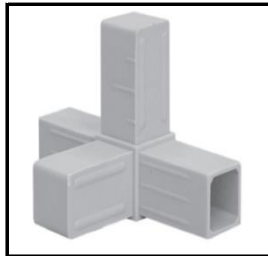

Bezeichnung: Steckverbinder

Material: PA6 + GF

(Sonderausführungen auf Anfrage)

Farbe: Grau RAL 7035, schwarz, grün (weitere Farben auf Anfrage)

Bestellmenge: ab 1 Stück !
Passende Alu-Profile mit Wunsch-
Zuschnitt bieten wir ebenfalls
gerne an

	Variante	Für RE-Profil	Farbe	Artikelnummer
	L-Stück	20 x 20 x 1,5	Grau	
	L-Stück	20 x 20 x 1,5	Schwarz	
	L-Stück	20 x 20 x 1,5	Grün	
	L-Stück	25 x 25 x 2,0	Grau	
	L-Stück	25 x 25 x 2,0	Schwarz	
	L-Stück	25 x 25 x 2,0	Grün	
	T-Stück	20 x 20 x 1,5	Grau	
	T-Stück	20 x 20 x 1,5	Schwarz	
	T-Stück	20 x 20 x 1,5	Grün	
	T-Stück	25 x 25 x 2,0	Grau	
	T-Stück	25 x 25 x 2,0	Schwarz	
	T-Stück	25 x 25 x 2,0	Grün	
	Kreuz-Stück	20 x 20 x 1,5	Grau	
	Kreuz-Stück	20 x 20 x 1,5	Schwarz	
	Kreuz-Stück	20 x 20 x 1,5	Grün	
	Kreuz-Stück	25 x 25 x 2,0	Grau	
	Kreuz-Stück	25 x 25 x 2,0	Schwarz	
	Kreuz-Stück	25 x 25 x 2,0	Grün	

Variante**Für RE-Profil****Farbe****Artikelnummer**

3-Fuß	20 x 20 x 1,5	Grau
3-Fuß	20 x 20 x 1,5	Schwarz
3-Fuß	20 x 20 x 1,5	Grün
3-Fuß	25 x 25 x 2,0	Grau
3-Fuß	25 x 25 x 2,0	Schwarz
3-Fuß	25 x 25 x 2,0	Grün